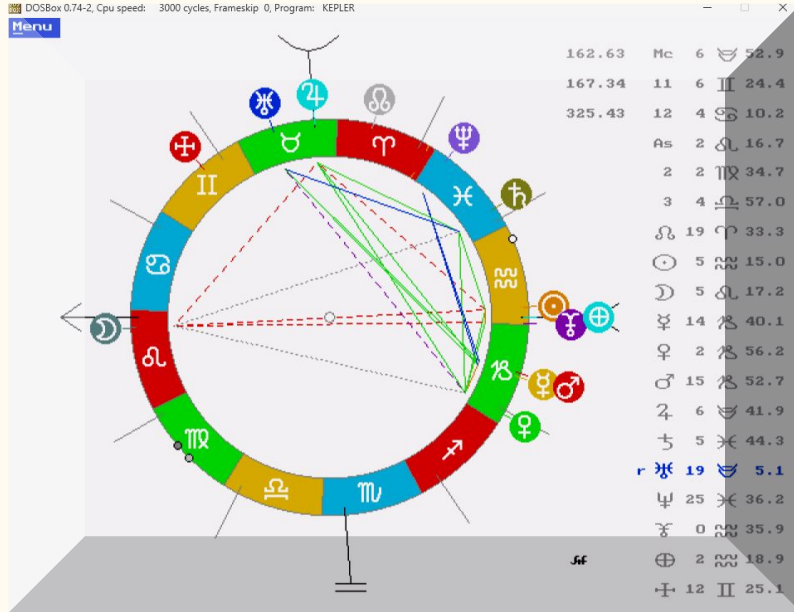

Luna llena en Leo
Sol en Acuario
25/26/27 de enero 2024

Ubicar en tu Mapa Natal el eje potenciado

Ig y Tiktok; @astroehka web: ehkaonline.com / estudiodeastrologia.com

ehka