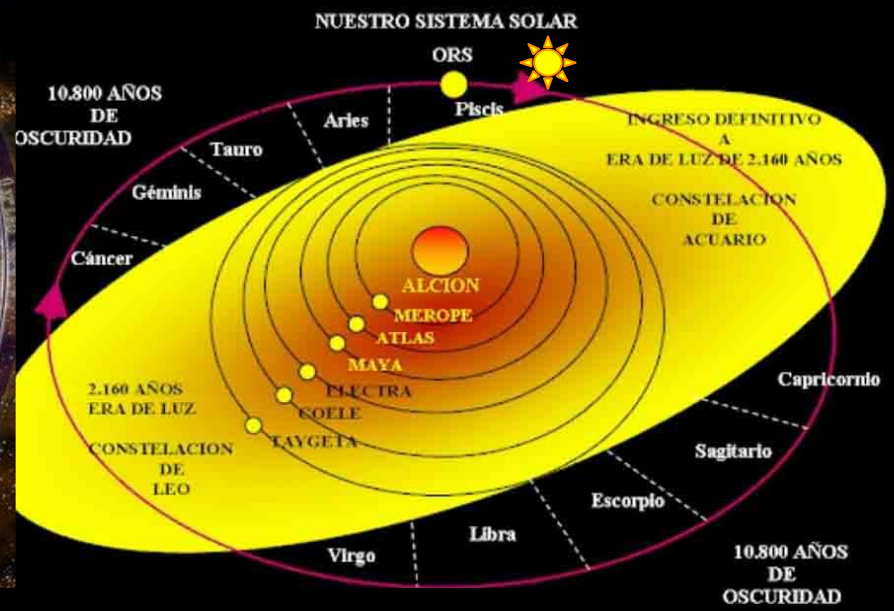

Ritmos a favor de la vida

Estrellas y gemas (talismán)

Puntos de conexión del alma

Sincronicidades (progresiones)

Astrocartografía (mapamundi personal)

Oportunidades en el cielo 2024 / Año portal 8-8-8

Los seres que gobiernan el mundo de los paradigmas “aún imperantes”, pero a punto de caer a medida que nos acercamos la Era de Acuario, saben Astrología, la usan para manifestar lo que quieren y controlar al resto de la humanidad. No les interesa que esta información se use de una forma consciente y creadora.

Recientes Sincronicidades para conectar con la Nueva Era: Katún de Acuario o Gran Mutación (21/12/2020) reactivado 21/1/2024 | Plutón en Acuario - Urano y Júpiter en Tauro (2024).

LA ERA DE ACUARIO Astronómica

Las Pléyades

Recibimos plasma estelar más directo a nuestro sistema Orb y sistemas fractalizado en cuerpos.

Sistema en evolución fractal, por la ley de los ciclos o del ritmo

Síntomas transición a la Era de Acuario