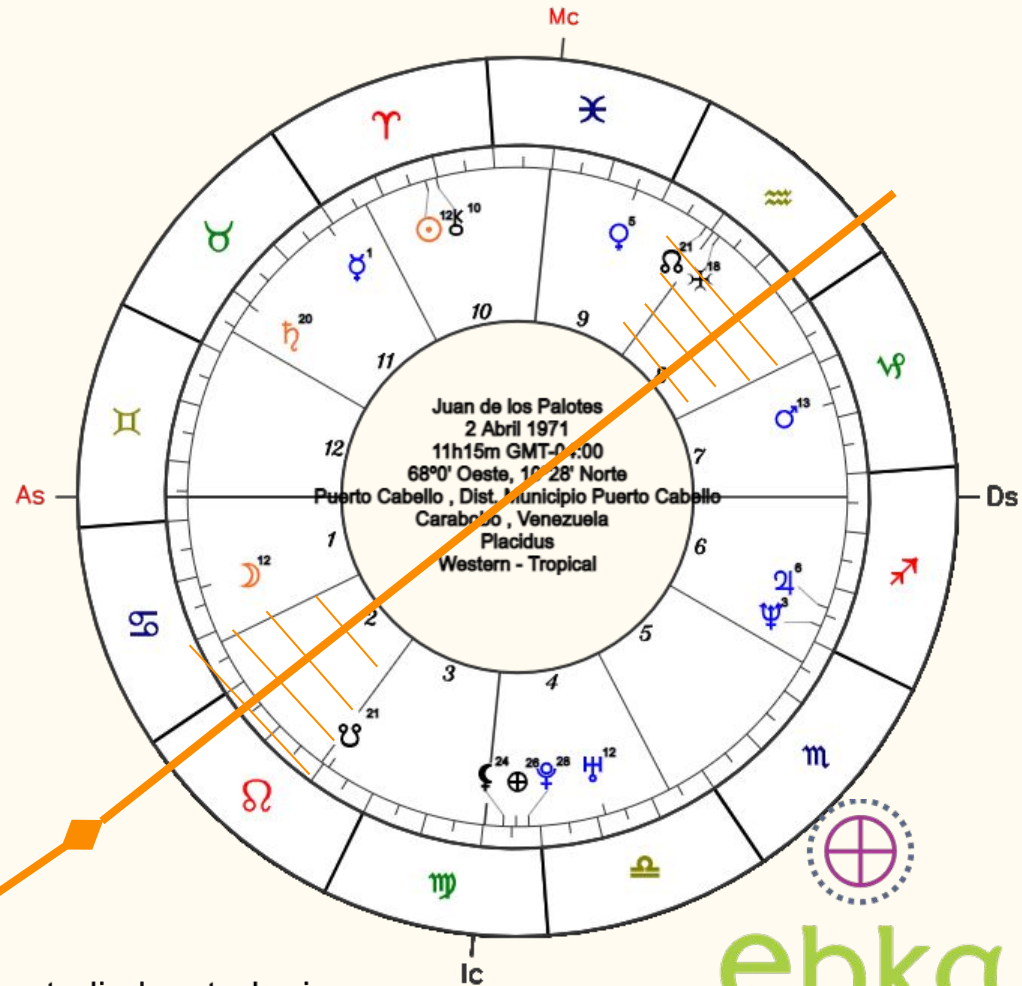

Luna llena en Leo
Sol en Acuario
25/26/27 de enero 2024

Ubicar en tu Mapa Natal el eje potenciado

Ig y Tiktok; @astroehka web: ehkaonline.com / estudiodeastrologia.com

ehka