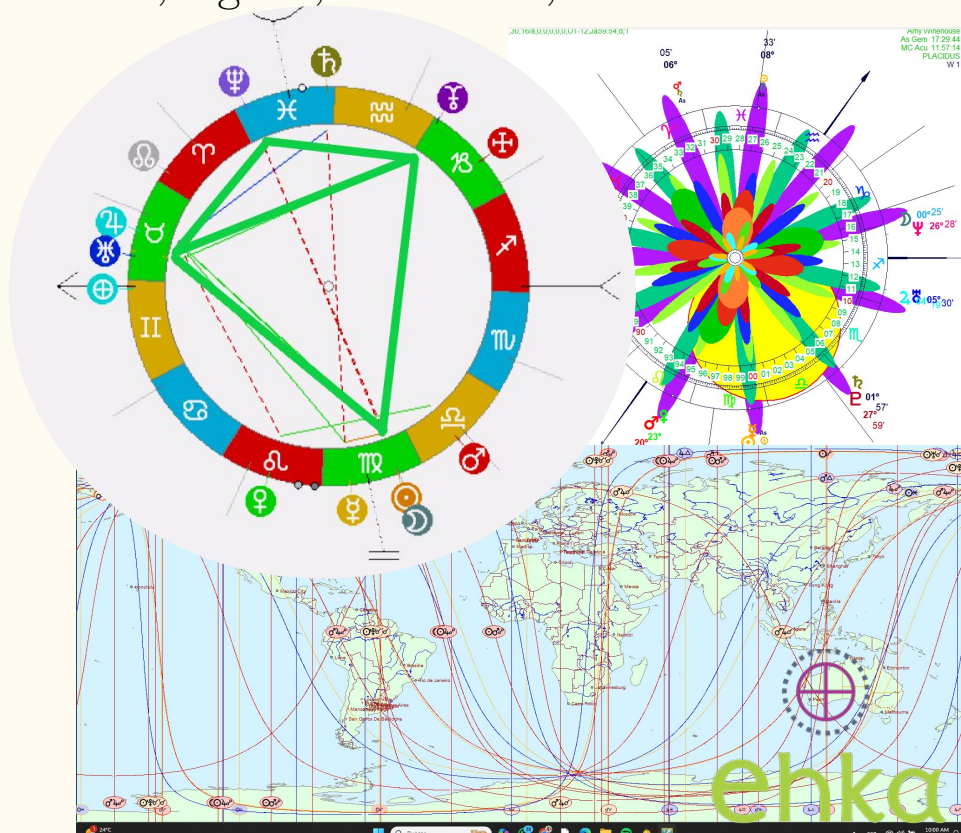

“Todo es energía” - **Holo** cada realidad como un todo, distinto de la suma de las partes que lo componen. **Cuántica:** dos partículas están tan conectadas que lo que le sucede a una afecta de forma inmediata a la otra, sin importar a qué distancia se encuentren entre sí (fractalidad del cosmos)

Qué secretos puedes descubrir conociendo tu mapa natal

Arquetipos o modelos preestablecidos: Planetas, signos, elementos, cualidades.

Escenarios (Casas)

Relaciones (aspectos)

Figuras de aspectos (especial)

Ritmos a favor de la vida

Estrellas y gemas (talismán)

Puntos de conexión del alma

Sincronicidades (progresiones)

Astrocartografía (mapamundi personal)

Oportunidades en el cielo 2024 / Año portal 8-8-8

Los seres que gobiernan el mundo de los paradigmas “aún imperantes”, pero a punto de caer a medida que nos acercamos la Era de Acuario, saben Astrología, la usan para manifestar lo que quieren y controlar al resto de la humanidad. No les interesa que esta información se use de una forma consciente y creadora.

Recientes Sincronicidades para conectar con la Nueva Era: Katún de Acuario o Gran Mutación (21/12/2020) reactivado 21/1/2024 | Plutón en Acuario - Urano y Júpiter en Tauro (2024).

LA ERA DE ACUARIO Astronómica